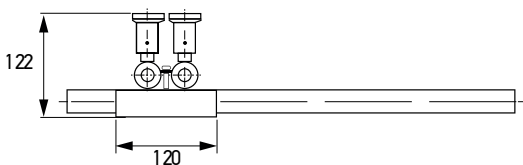

ANSCHLUSS:

Abstand von Wand bis
Vorderkante Heizkörper..... 122 mm

Rohr-Spezifikation:

Vertikal Rohr ..... Ø 30 mm
Anschluß ..... 4 x RG 1/2"