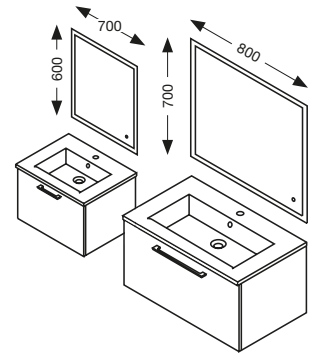

Integrierter ON/OFF
Touch Sensor

Keramik-Waschbecken

Hochwertige Beschläge

Front- und Seitenwände
aus MDF

WEIDBACH SPA 100, WEISS HOCHGLANZ

Art.-Nr.:	Basisfarbe	Breite	Höhe	Tiefe	Beschreibung
W-SP100-W-615	Weiß, Hochglanz	615 mm	420 mm	475 mm	Waschtisch mit Unterschrank inkl. Schublade
W-SP100-W-815	Weiß, Hochglanz	815 mm	420 mm	475 mm	Waschtisch mit Unterschrank inkl. Schublade

WEIDBACH SPA 100, DEKOR EICHE NATUR

Art.-Nr.:	Basisfarbe	Breite	Höhe	Tiefe	Beschreibung
W-SP100-EN-615	Dekor Eiche Natur	615 mm	420 mm	475 mm	Waschtisch mit Unterschrank inkl. Schublade
W-SP100-EN-815	Dekor Eiche Natur	815 mm	420 mm	475 mm	Waschtisch mit Unterschrank inkl. Schublade

WEIDBACH SPA 100, WEISS HOCHGLANZ- INKL. LED SPIEGEL

Art.-Nr.:	Basisfarbe	Breite	Höhe	Tiefe	Beschreibung
W-SP100-W-615-SET	Weiß, Hochglanz	615 mm	420 mm	475 mm	Waschtisch mit Unterschrank inkl. Schublade und LED-Spiegel 600 x 700 mm
W-SP100-W-815-SET	Weiß, Hochglanz	815 mm	420 mm	475 mm	Waschtisch mit Unterschrank inkl. Schublade und LED-Spiegel 800 x 700 mm

WEIDBACH SPA 100, DEKOR EICHE NATUR - INKL. LED SPIEGEL

Art.-Nr.:	Basisfarbe	Breite	Höhe	Tiefe	Beschreibung
W-SP100-EN-615-SET	Dekor Eiche Natur	615 mm	420 mm	475 mm	Waschtisch mit Unterschrank inkl. Schublade und LED Spiegel 600 x 700 mm
W-SP100-EN-815-SET	Dekor Eiche Natur	815 mm	420 mm	475 mm	Waschtisch mit Unterschrank inkl. Schublade und LED-Spiegel 800 x 700 mm