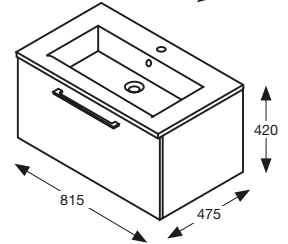

Integrierter ON/OFF
Touch Sensor

Keramik-Waschbecken

Hochwertige Beschläge

Front- und Seitenwände
aus MDF

WEIDBACH SPA 100, WEISS HOCHGLANZ

Art.-Nr.:	Basisfarbe	Breite	Höhe	Tiefe	Beschreibung
W-SP100-W-615	Weiß, Hochglanz	615 mm	420 mm	475 mm	Waschtisch mit Unterschrank inkl. Schublade
W-SP100-W-815	Weiß, Hochglanz	815 mm	420 mm	475 mm	Waschtisch mit Unterschrank inkl. Schublade

WEIDBACH SPA 100, DEKOR EICHE NATUR

Art.-Nr.:	Basisfarbe	Breite	Höhe	Tiefe	Beschreibung
W-SP100-EN-615	Dekor Eiche Natur	615 mm	420 mm	475 mm	Waschtisch mit Unterschrank inkl. Schublade
W-SP100-EN-815	Dekor Eiche Natur	815 mm	420 mm	475 mm	Waschtisch mit Unterschrank inkl. Schublade

WEIDBACH SPA 100, WEISS HOCHGLANZ- INKL. LED SPIEGEL

Art.-Nr.:	Basisfarbe	Breite	Höhe	Tiefe	Beschreibung
W-SP100-W-615-SET	Weiß, Hochglanz	615 mm	420 mm	475 mm	Waschtisch mit Unterschrank inkl. Schublade und LED-Spiegel 600 x 700 mm
W-SP100-W-815-SET	Weiß, Hochglanz	815 mm	420 mm	475 mm	Waschtisch mit Unterschrank inkl. Schublade und LED-Spiegel 800 x 700 mm

WEIDBACH SPA 100, DEKOR EICHE NATUR - INKL. LED SPIEGEL

Art.-Nr.:	Basisfarbe	Breite	Höhe	Tiefe	Beschreibung
W-SP100-EN-615-SET	Dekor Eiche Natur	615 mm	420 mm	475 mm	Waschtisch mit Unterschrank inkl. Schublade und LED Spiegel 600 x 700 mm
W-SP100-EN-815-SET	Dekor Eiche Natur	815 mm	420 mm	475 mm	Waschtisch mit Unterschrank inkl. Schublade und LED-Spiegel 800 x 700 mm