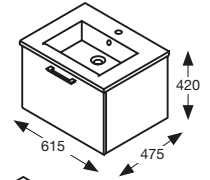

Integrierter ON/OFF
Touch Sensor

Keramik-Waschbecken

Hochwertige Beschläge

Front- und Seitenwände
aus MDF

WEIDBACH SPA 100, WEISS HOCHGLANZ

Art.-Nr.:	Basisfarbe	Breite	Höhe	Tiefe	Beschreibung
W-SP100-W-615	Weiß, Hochglanz	615 mm	420 mm	475 mm	Waschtisch mit Unterschrank inkl. Schublade
W-SP100-W-815	Weiß, Hochglanz	815 mm	420 mm	475 mm	Waschtisch mit Unterschrank inkl. Schublade

WEIDBACH SPA 100, DEKOR EICHE NATUR

Art.-Nr.:	Basisfarbe	Breite	Höhe	Tiefe	Beschreibung
W-SP100-EN-615	Dekor Eiche Natur	615 mm	420 mm	475 mm	Waschtisch mit Unterschrank inkl. Schublade
W-SP100-EN-815	Dekor Eiche Natur	815 mm	420 mm	475 mm	Waschtisch mit Unterschrank inkl. Schublade

WEIDBACH SPA 100, WEISS HOCHGLANZ- INKL. LED SPIEGEL

Art.-Nr.:	Basisfarbe	Breite	Höhe	Tiefe	Beschreibung
W-SP100-W-615-SET	Weiß, Hochglanz	615 mm	420 mm	475 mm	Waschtisch mit Unterschrank inkl. Schublade und LED-Spiegel 600 x 700 mm
W-SP100-W-815-SET	Weiß, Hochglanz	815 mm	420 mm	475 mm	Waschtisch mit Unterschrank inkl. Schublade und LED-Spiegel 800 x 700 mm

WEIDBACH SPA 100, DEKOR EICHE NATUR - INKL. LED SPIEGEL

Art.-Nr.:	Basisfarbe	Breite	Höhe	Tiefe	Beschreibung
W-SP100-EN-615-SET	Dekor Eiche Natur	615 mm	420 mm	475 mm	Waschtisch mit Unterschrank inkl. Schublade und LED Spiegel 600 x 700 mm
W-SP100-EN-815-SET	Dekor Eiche Natur	815 mm	420 mm	475 mm	Waschtisch mit Unterschrank inkl. Schublade und LED-Spiegel 800 x 700 mm