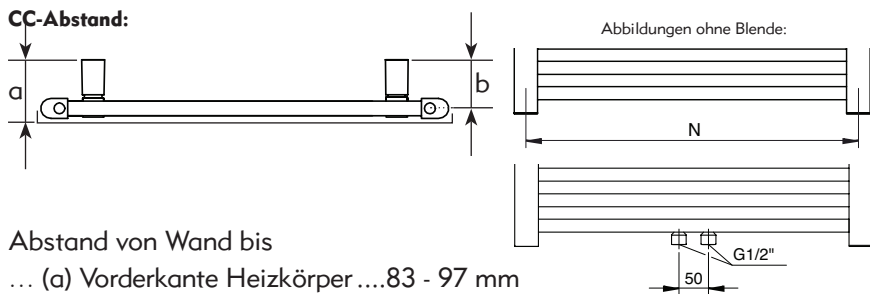

ANSCHLUSS:

CC-Abstand:

Abstand von Wand bis

... (a) Vorderkante Heizkörper ....83 - 97 mm

... (b) Mitte Anschluss .....67 - 81 mm

Rohr-Spezifikation:

Vertikal Rohr .....30 x 40 mm 'D'-Profil

Horizontal Rohr .....22 mm Ø

Anschluß .....RG 1/2"

Anzahl Querrohre 41