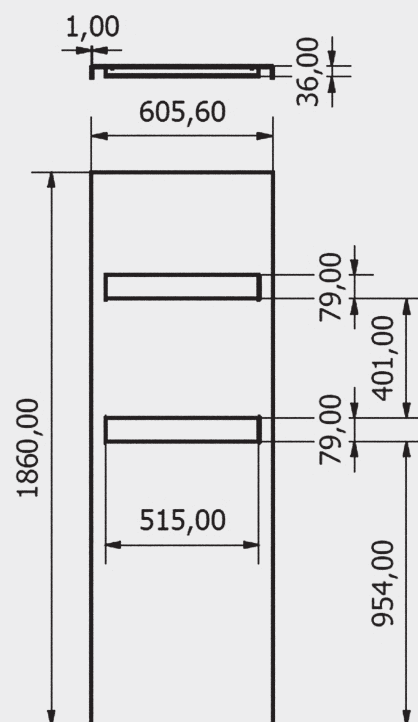

## TECHNISCHE INFORMATIONEN

	Art.-Nr.:	Höhe	Breite	Nabenabstand	Leistung EN 442 75/65/20°C	Leistung 55/45/20°C	E-Patrone
Weiss	VA-55-W+	1860 mm	610 mm	50 mm	1148 W	616 W	1000 W
Anthrazit	VA-55-A+	1860 mm	610 mm	50 mm	1148 W	616 W	1000 W
Sonderfarbe	VA-55-XX	1860 mm	610 mm	50 mm	1148 W	616 W	1000 W

#### CC-Abstand:

Abstand von Wand bis

... (a) Vorderkante Heizkörper ....83 - 97 mm

... (b) Mitte Anschluss .....67 - 81 mm

#### Rohr-Spezifikation:

Vertikal Rohr .....30 x 40 mm 'D'-Profil

Horizontal Rohr .....22 mm Ø

Anschluß .....RG 1/2"

Anzahl Querrohre .....41

### GRÖSSEN: