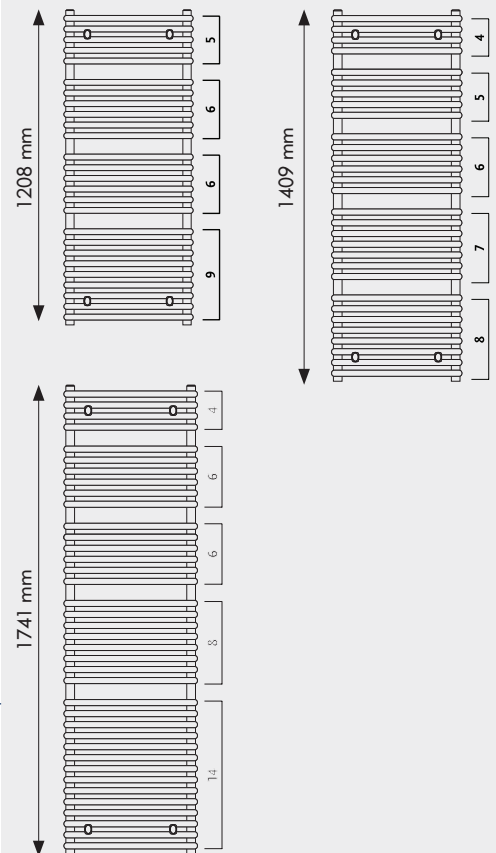

Innovation Wärme

TECHNISCHE INFORMATIONEN

	Art.-Nr.:	Höhe	Breite	Nabenabstand	Leistung EN 442 75/65/20°C	Leistung 55/45/20°C	E-Patrone
Weiss	COD-10-W	1126 mm	596 mm	50 mm	956 W	500 W	800 W
	COD-20-W	1409 mm			1191 W	623 W	1000 W
	COD-30-W	1741 mm			1445 W	756 W	1000 W
Sonderfarbe	COD-10-XX	1126 mm	596 mm	50 mm	956 W	500 W	800 W
	COD-20-XX	1409 mm			1191 W	623 W	1000 W
	COD-30-XX	1741 mm			1445 W	756 W	1000 W

ANSCHLUSS:

CC-Abstand:

Abstand von Wand bis
Vorderkante Heizkörper.....111 mm

Rohr-Spezifikation:

Vertikal Rohr32 mm Ø
Horizontal Rohr22 mm Ø
AnschlußRG 1/2"

GRÖSSEN:

COMO DUO

Nordholm OHG
Marburger Straße 1b
35649 Bischoffen-Oberweidbach