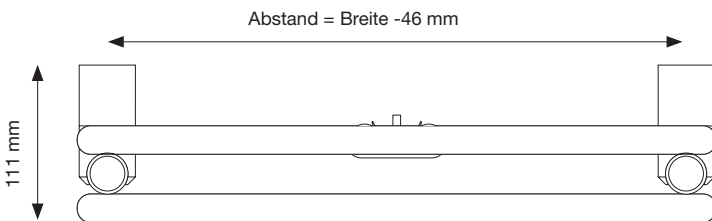

Innovation Wärme

TECHNISCHE INFORMATIONEN

	Art.-Nr.:	Höhe	Breite	Nabenabstand	Leistung EN 442 75/65/20°C	Leistung 55/45/20°C	E-Patrone
Weiss	COD-10-W	1126 mm	596 mm	50 mm	956 W	500 W	800 W
	COD-20-W	1409 mm			1191 W	623 W	1000 W
	COD-30-W	1741 mm			1445 W	756 W	1000 W
Sonderfarbe	COD-10-XX	1126 mm	596 mm	50 mm	956 W	500 W	800 W
	COD-20-XX	1409 mm			1191 W	623 W	1000 W
	COD-30-XX	1741 mm			1445 W	756 W	1000 W

ANSCHLUSS:

CC-Abstand:

Abstand von Wand bis
Vorderkante Heizkörper.....111 mm

Rohr-Spezifikation:

Vertikal Rohr32 mm Ø
Horizontal Rohr22 mm Ø
AnschlußRG 1/2"

GRÖSSEN:

COMO DUO

Nordholm OHG
Marburger Straße 1b
35649 Bischoffen-Oberweidbach