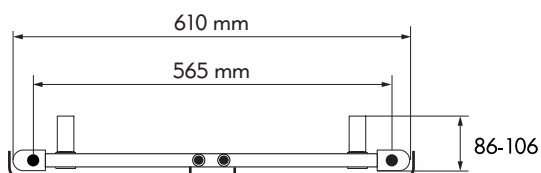

nordholm ®
IN BÄDERN ZU HAUSE

VAVIT SOFTLINE Badheizkörper

- ▶ Exklusives, beeindruckendes Design
- ▶ Top-modernes Heizsystem
- ▶ Gleichmässige Wärmeverteilung
- ▶ Inklusive 50 mm Seitenanschluss und zusätzlichen Mittelanschluss
- ▶ 3-fach beschichtet
- ▶ Abgerundete Kanten
- ▶ 4-Punkt Aufhängung

TECHNISCHE INFORMATIONEN

Basisfarbe	Art.-Nr.	Höhe	Breite	Nabenabstand	EN 442		Heizpatrone
					75/65/20°C	55/45/20°C	
Weiß	VAS-55-W+	1820 mm	610 mm	50 mm	1100 W	590 W	1000 W
Anthrazit	VAS-55-A+	1820 mm	610 mm	50 mm	1100 W	590 W	1000 W

*Der Nabenabstand (N) für den Aussenanschluss ergibt sich aus der Berechnung von Breite - 45 mm

ANSCHLUSS

Rohr-Spezifikation:

- Vertikal Rohr Ø 30 x 40 mm „D“-Profil
- Horizontal Rohr Ø 22 mm
- Anschluß RG 1/2"
- Abstand von Wand bis
- Vorderkante Heizkörper..... 86-106 mm
- Mitte Anschluß 67-81 mm