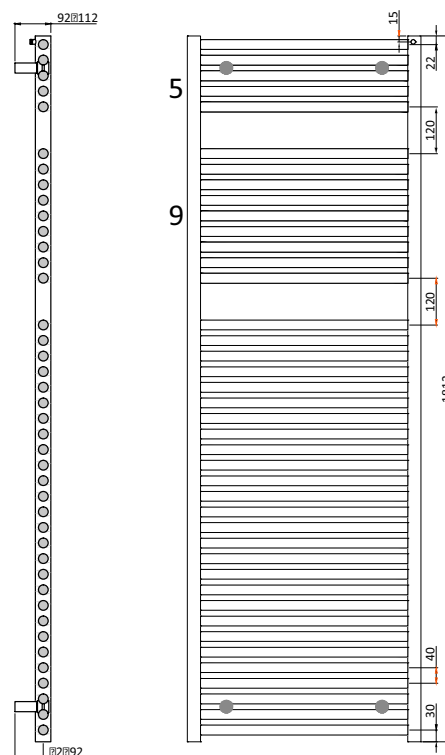

* BEI 75/65/20°C

METALLAUFHÄNGUNG

Canyon

> TECHNISCHE INFORMATIONEN

Art.-Nr.:	Farbe	Höhe	Breite	Nabenabstand	Leistung EN 442 75/65/20°C	Leistung 55/45/20°C	E-Patrone
CA-55-W	Weiss	1812 mm	600 mm	50 mm	1253 Watt	671 Watt	1000 Watt

ANSCHLUSS:

Abstand von Wand bis
Vorderkante Heizkörper.....92-122 mm

Rohr-Spezifikation:

Vertikal Rohr25 mm Ø
Horizontal Rohr22 mm Ø
AnschlußRG 1/2"

GRÖSSEN:

Nordholm OHG
Marburger Straße 1b
35649 Bischoffen-Oberweidbach