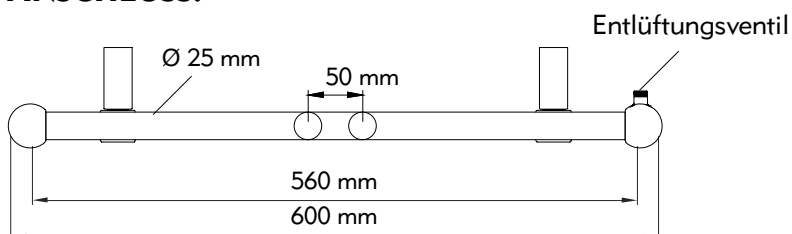

* BEI 75/65/20°C

METALLAUFHÄNGUNG

Canyon

> TECHNISCHE INFORMATIONEN

Art.-Nr.:	Farbe	Höhe	Breite	Nabenabstand	Leistung EN 442 75/65/20°C	Leistung 55/45/20°C	E-Patrone
CA-55-W	Weiss	1812 mm	600 mm	50 mm	1253 Watt	671 Watt	1000 Watt

ANSCHLUSS:

Abstand von Wand bis
Vorderkante Heizkörper.....92-122 mm

Rohr-Spezifikation:

Vertikal Rohr25 mm Ø
Horizontal Rohr22 mm Ø
AnschlußRG 1/2"

GRÖSSEN:

Nordholm OHG
Marburger Straße 1b
35649 Bischoffen-Oberweidbach