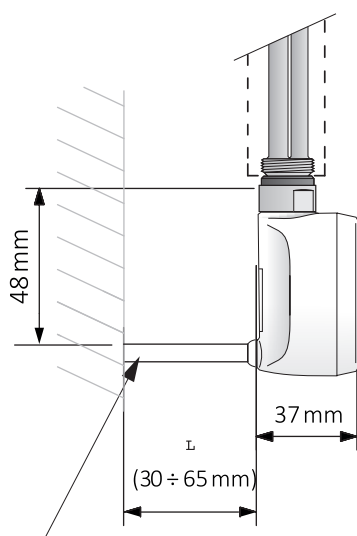

Heizpatronen mit verdeckter Kabelführung müssen entweder hinter der Wand, oder unter einer UP-Dose angeschlossen werden