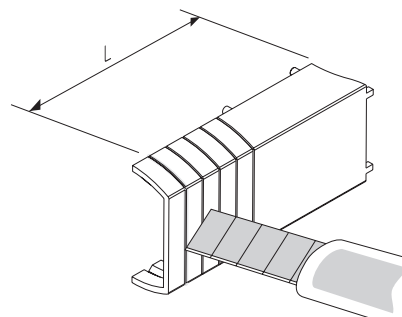

CALYPSO

Heizpatrone

TECHNISCHE INFORMATIONEN

CALYPSO Heizpatrone inklusive Anschlusskabel - steckerfertig

Heizpatrone mit integriertem Thermostat, Powerfunktion mit voreingestellter Heizzeit - inkl. 1,5 m Anschlusskabel - steckerfertig in Weiß oder Chrom.

Heizleistung	Farbe	Art.Nr.:
300 W	Weiß	HT-300-W
600 W	Weiß	HT-600-W
800 W	Weiß	HT-800-W
1000 W	Weiß	HT-1000-W
300 W	Chrom	HT-300-C
600 W	Chrom	HT-600-C
800 W	Chrom	HT-800-C
1000 W	Chrom	HT-1000-C

CALYPSO Heizpatrone mit verdeckter Kabelführung - mit Anschlusskabel

Heizpatronen mit verdeckter Kabelführung müssen entweder hinter der Wand, oder unter einer UP-Dose angeschlossen werden

(Abb. 1)

Strom Anschluss