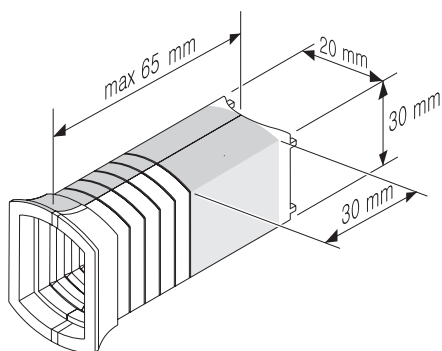

Heizpatronen mit verdeckter Kabelführung müssen entweder hinter der Wand, oder unter einer UP-Dose angeschlossen werden