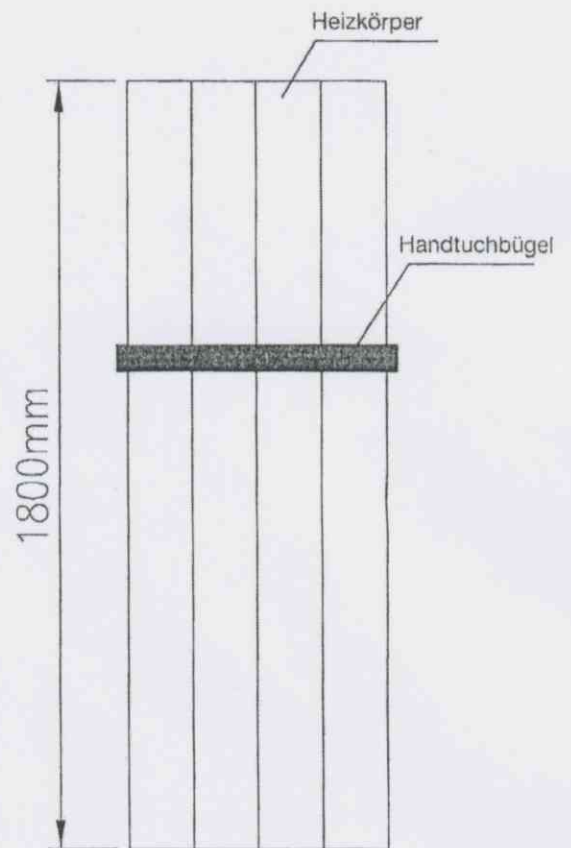

HANDTUCHBÜGEL

Für Aluminium-Heizkörper Performer UNO/DUO

PERFORMER UNO

PERFORMER DUO