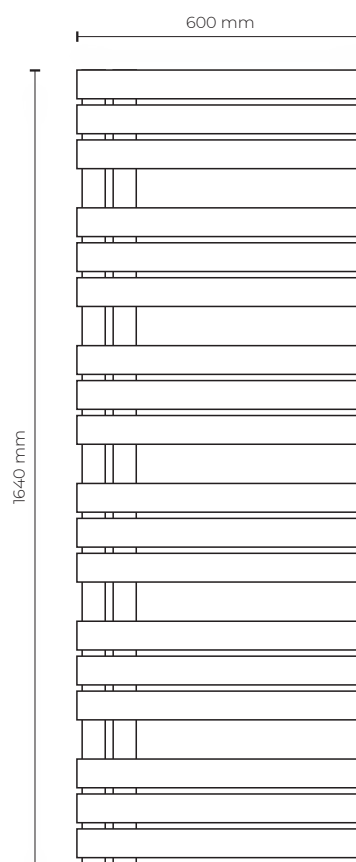

ANSCHLUSS

Rohr-Spezifikation:

- Horizontales Rohrprofil 70 x 11 mm
- Sammelrohrprofil 30 x 30 mm
- Anschluß RG 1/2"

Abstand von Wand bis

- Vorderkante Heizkörper 106 mm
- Mitte Anschluß 80 mm

Weiß, RAL 9016