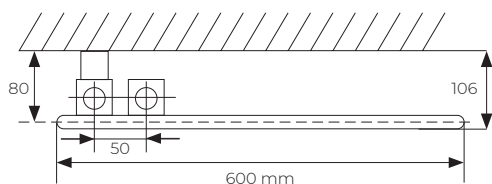

NEU 2023

ASPEN

Badheizkörper

TECHNISCHE INFORMATIONEN

Art.-Nr.	Basisfarbe	Höhe	Breite	Naben- abstand	EN 442 75/65/20°C	55/45/20°C	Empf. Heizpatrone
AS-50-W	Weiß, RAL 9016	1640 mm	600 mm	50 mm	793 W	405 W	800 W
AS-50-C	Cappuccino	1640 mm	600 mm	50 mm	793 W	405 W	800 W
AS-50-S	Schwarz, RAL 9005	1640 mm	600 mm	50 mm	793 W	405 W	800 W

ANSCHLUSS

Rohr-Spezifikation:

- Horizontales Rohrprofil 70 x 11 mm
- Sammelrohrprofil 30 x 30 mm
- Anschluß RG 1/2"

Abstand von Wand bis

- Vorderkante Heizkörper 106 mm
- Mitte Anschluß 80 mm

Weiß, RAL 9016